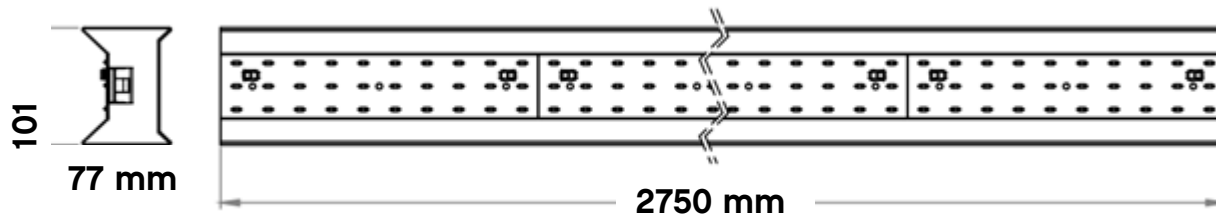

# LFC LED 105W 4000°K 16500Lm

Artefacto de aplicar o colgar, de distribución lumínica general directa. Fuente de luz por placas de 30 Led con Chips Osram Duris E5 con rendimiento de 157L/w. El producto se conforma con 10 placas.  
Cuerpo construido en hierro Doble Decapado con tratamiento anticorrosivo al trifosfato, y recubrimiento termoconvertible Epoxi.  
Driver de Corriente Continua marca Helvar.  
El artefacto se entrega con soportes para colgar y uniones de línea fabricados en chapa galvanizada.

Cód.:

Lámpara	Potencia	Lúmenes	Irc	Color	Ip
 LED	105w	16500	80	4000°k	20