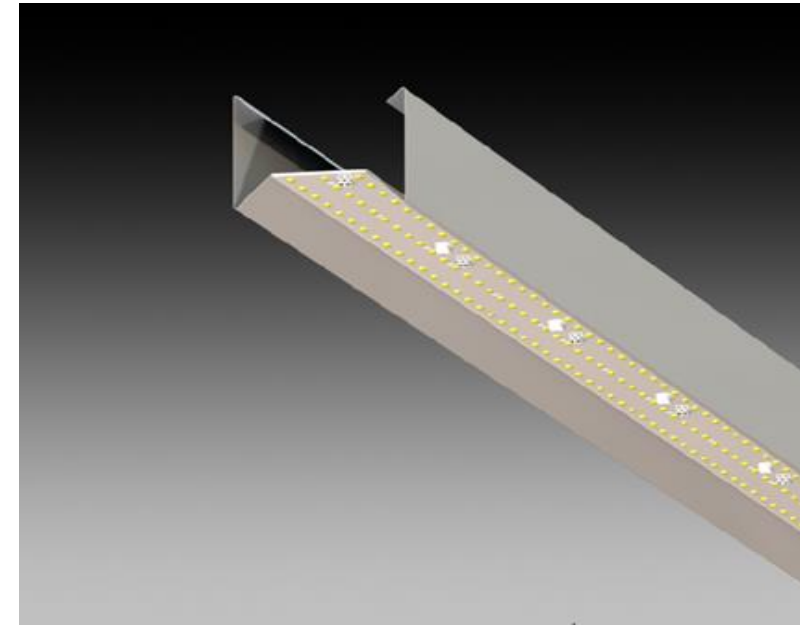

# LFC LED 105W 4000°K 16500Lm

Artefacto de aplicar o colgar, de distribución lumínica general directa. Fuente de luz por placas de 30 Led con Chips Osram Duris E5 con rendimiento de 157L/w. El producto se conforma con 10 placas.  
Cuerpo construido en hierro Doble Decapado con tratamiento anticorrosivo al trifosfato, y recubrimiento termoconvertible Epoxi.  
Driver de Corriente Continua marca Helvar.  
El artefacto se entrega con soportes para colgar y uniones de línea fabricados en chapa galvanizada.

Cód.:

Lámpara	Potencia	Lúmenes	Irc	Color	Ip
 LED	105w	16500	80	4000°k	20